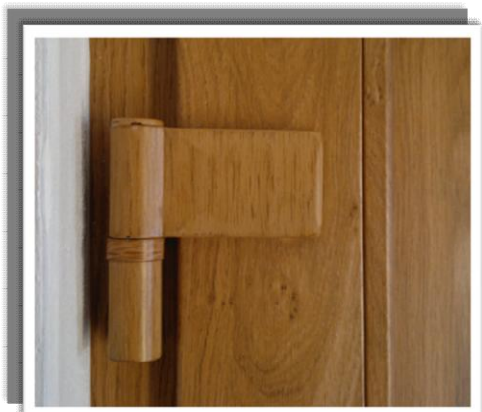

2. EXKLUZIVNÍ DVEŘNÍ PANTY V DEKORU DŘEVA

Rozhodli jste se investovat do vchodových dveří v dekoru dřeva, ale vzhled standardních dveřních pantů Vám kazí celkový estetický vzhled dveří?

V rámci AKČNÍ NABÍDKY bychom Vám rádi nabídli jedinečné řešení, a to **dveřní panty v imitaci dřeva pro perfektní sladění barvy pantů a dveří...**

za zvýhodněnou cenu 1500,- Kč/dveře

Podmínky akční nabídky:

- panty jsou dostupné v dekorech zlatý dub, bahenní dub, ořech, mahagon, winchester a amarena,
- nabídka platná pro dveře v oboustranném dekoru nebo v jednostranném dekoru pro dveře otvíravé ven dle výše uvedené nabídky dekorů,
- nabídka se vztahuje pouze na plastové vchodové dveře.

3. VODOTĚSNÁ A VZDUCHOTĚSNÁ MONTÁŽ

Vodotěsná a vzduchotěsná montáž je prováděna pomocí vodotěsné a vzduchotěsné, nízkoexpanzní PUR pěny WELLFOAM, tato montáž splňuje ČSN 73 0540-2. Na vyžádání poskytneme technický list a certifikát.

- novostavby rodinných domů - ZDARMA
- panelákové byty za podmínky výměny oken na klíč - ZDARMA
- v ostatních případech příplatek za tuto montáž Kč 30,-/bm obvodu každého prvku.

4. DOTOVANÉ ČTYŘSKLO

Využijte dočasně zvýhodněné nabídky, buďte o krok napřed a objednejte si to nejlepší, co obor plastových oken nabízí.

Čtyřsklo může mít hodnotu $U_g = 0,4 \text{ W/m}^2\text{K}$ nebo dokonce $U_g = 0,3 \text{ W/m}^2\text{K}$. Je vhodné nejen do pasivních domů, ale všude tam, kde jsou tepelně izolační hodnoty prioritou při výběru oken.

Čtyřsklo používané v oknech Winergetic je vyrobené z tabulí o tloušťce 3mm, jeho váha je proto stejná jako u trojskla vyrobeného z tradičních 4mm skel. **Okna tak při použití čtyřskel nejsou namáhána mimořádnou vahou.**