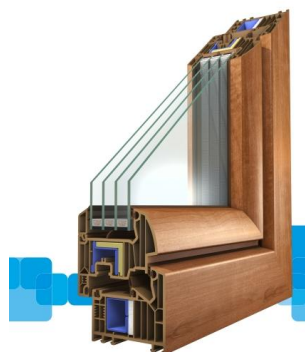

Akční nabídky platné do odvolání.
Jednotlivé akční nabídky lze kombinovat.