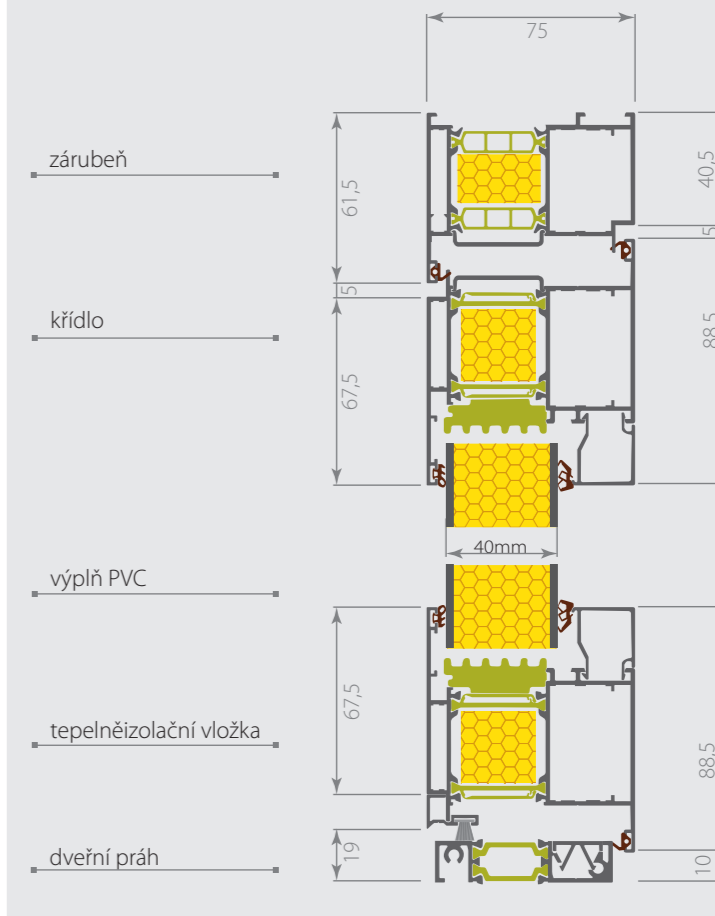

řada KLASSIK

Technický popis dveřního systému:

- celková tloušťka dveří 75 mm,
- výplň o síle 40 mm, složená z vnitřní a vnější desky z tvrzeného PVC o síle 1,5 mm, celý meziprostor je vyplněn materiálem s vynikajícími parametry tepelné izolace,
- standardní rozměr dveří 1100x2100 mm,
- součinitel prostupu tepla pro celé dveře U_d až do 1,0 W/m²K,
- všechny profily je možné obohatit doplňkovými tepelněizolačními vložkami za účelem vyplnění vnitřní části profilů (možnost s příplatkem).

Standardní výbava:

- oboustranná klika s dlouhým, estetickým štítem,
- vložka na klíč bez blokády, která umožňuje otevření dveří v případě, že se klíč nachází v zámku z vnitřní strany,

KLASSIK – výplně PVC:

- izolační materiál z extrudovaného polystyrenu v souladu s DIN EN 13164,
- kompaktní desky z tvrzeného PVC o síle 1,5 mm,
- odolné vůči nepříznivým vlivům vody, UV záření a povětrnostních podmínek,
- snadné čištění.