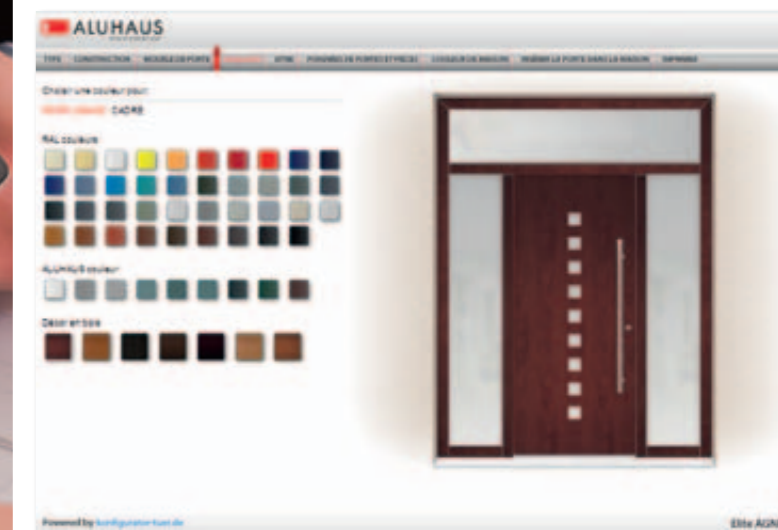

Cathedral

Mastercarre bílá

Masterligne bílá

Delta Mat

Činčila

Činčila bronz

Satinato

Kůra čirá

Kůra bronz

Navštivte webovou stránku www.aluhaus.cz a nakonfigurujte si dveře do svého domu

Seznamte se s naší kolekcí vchodových dveří a vyberte si ideální model podle svých představ. Intuitivní konfigurátor umožňuje vytvořit vizualizaci dveří, včetně výběru barvy a rozměru celé konstrukce.