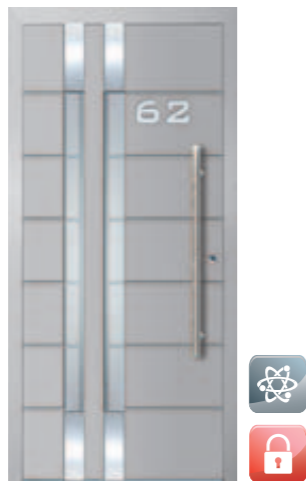

■ PUBLIUS

matné sklo, předsažená dveřní výplň
exteriérové aplikace z nerezové oceli
barva: RAL 9006
madlo P10.1000