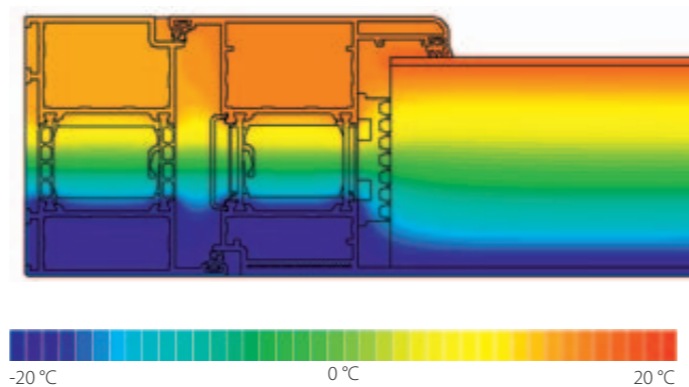

Všechny vchodové dveře bez ohledu na druh použité výplně (předsazená, vsazená) dosahují součinitele prostupu tepla pro celé dveře $U_d \leq 0,8$ [W/m²K]. Uvedené parametry představují špičkové postavení na trhu co se týče dosahované tepelné izolace, a to za mimořádně výhodnou cenu. Díky U_d až do 0,74 [W/m²K] dveře dosahují pasivní standard, což přináší dlouhodobou finanční úsporu za energie.