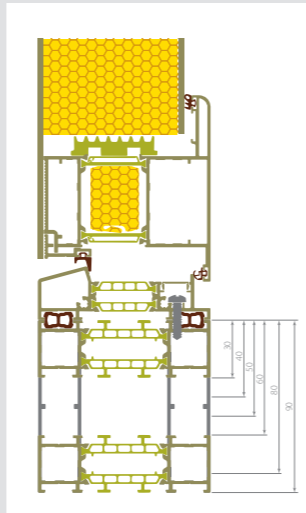

Pro zajištění ještě větší stability dveří je možné za příplatek objednat montáž **podstavby prahu**.

Rozšíření je dostupné v znázorněných rozměrech, díky čemuž si můžete vyskládat základnu s potřebnou výškou.