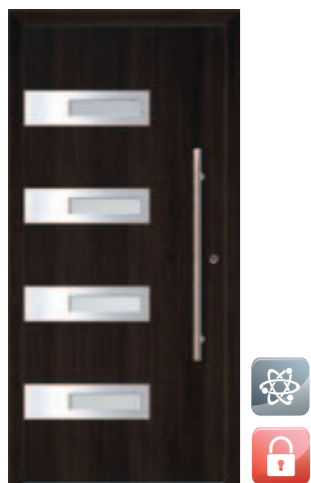

pohled zevnitř

Výplň o síle 90 mm
Koef. $U=0,74$ [W/m^2K]

Průřez profilem rámu dveří o síle 90 mm
s výplní o síle 90 mm

zárubeň
křídlo

tepelněizolační vložka
dvevní práh

■ DECIUS

matné sklo, předsazená dveřní výplň
exteriérové aplikace z nerezové oceli
barva: DECORAL Bahenní dub
madlo P10.1000