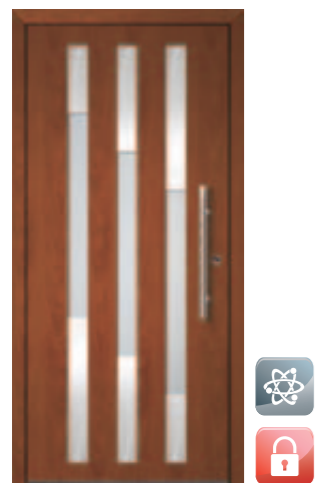

■ **ADORA**

matné sklo, předsazená dveřní výplň exteriérové aplikace z nerezové oceli barva: DECORAL Bahenní dub madlo P10.600

Čtečka otisků prstů

■ **PAULUS**

matné sklo, předsazená dveřní výplň exteriérové aplikace z nerezové oceli barva: DECORAL Bahenní dub madlo P45.600