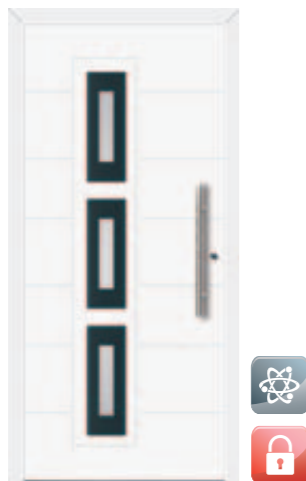

■ MAGNUS

matné sklo, předsazená dveřní výplň
exteriérové aplikace z černého skla ESG
barva: RAL 9016
madlo P10.600