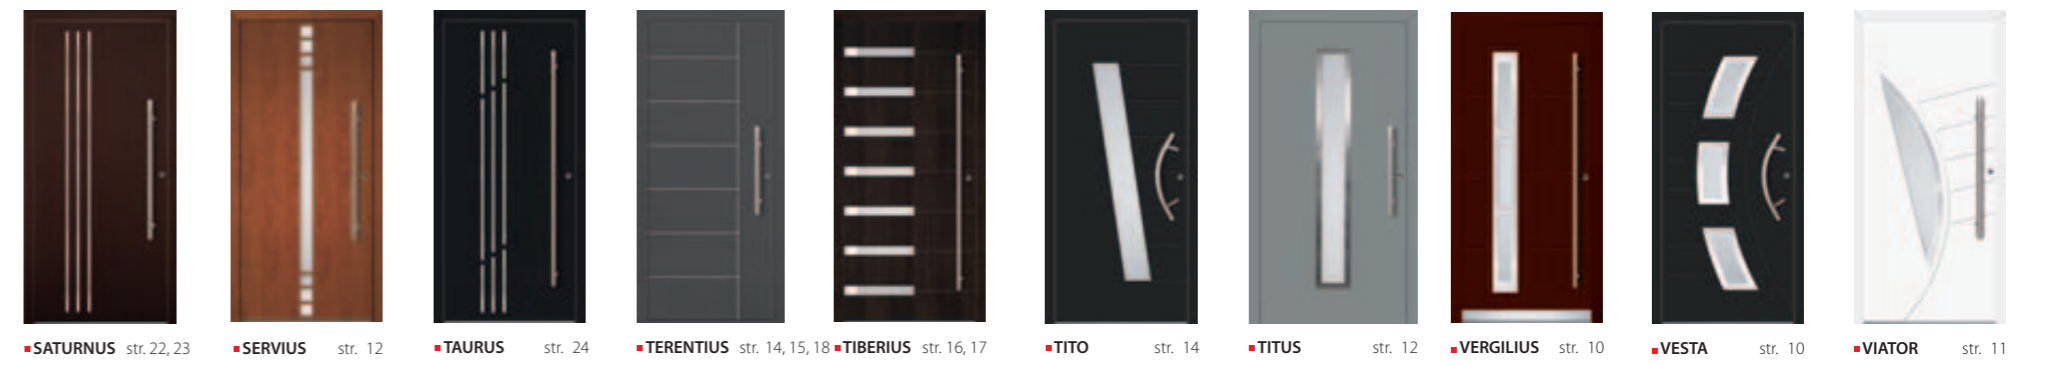

■ **SATURNUS** str. 22, 23 ■ **SERVIUS** str. 12 ■ **TAURUS** str. 24 ■ **TERENTIUS** str. 14, 15, 18 ■ **TIBERIUS** str. 16, 17 ■ **TITO** str. 14 ■ **TITUS** str. 12 ■ **VERGILIUS** str. 10 ■ **VESTA** str. 10 ■ **VIATOR** str. 11