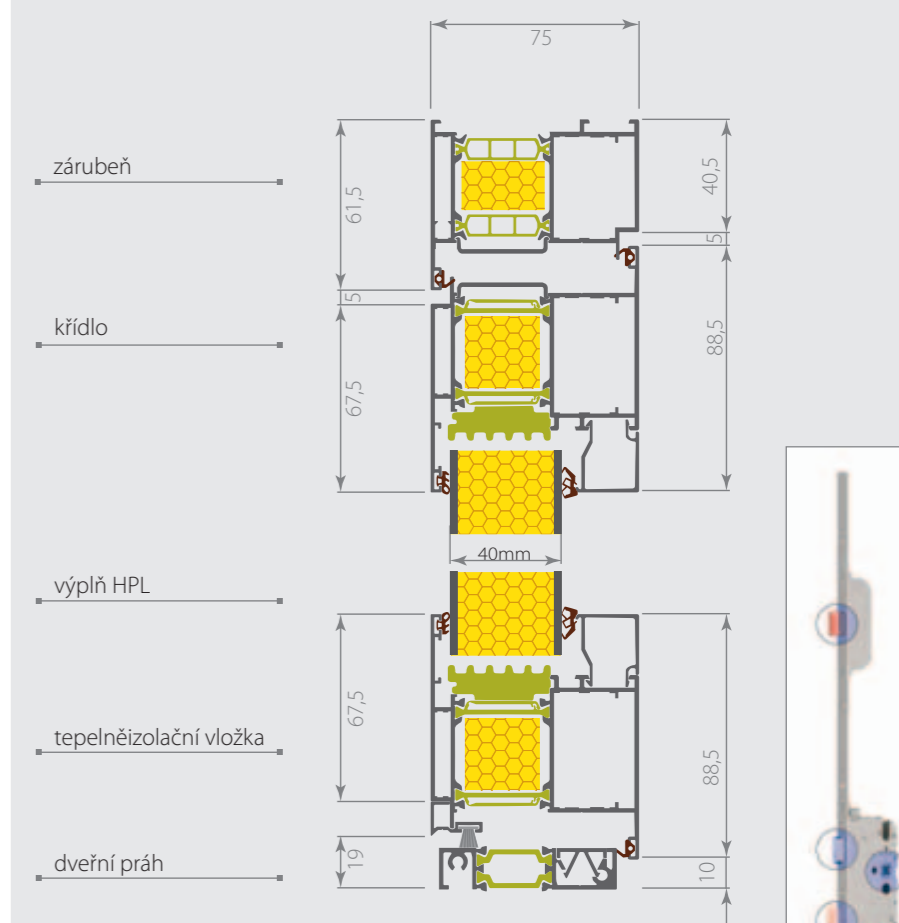

MODERN – výplně HPL:

- izolační materiál z extrudovaného polystyrenu v souladu s DIN EN 13164,
- desky z vysokotlakého HPL o síle 2 mm,
- odolné vůči nepříznivým vlivům vody, UV záření a povětrnostních podmínek,
- vysoce odolné vůči škrábancům a odírání,
- snadné čištění.