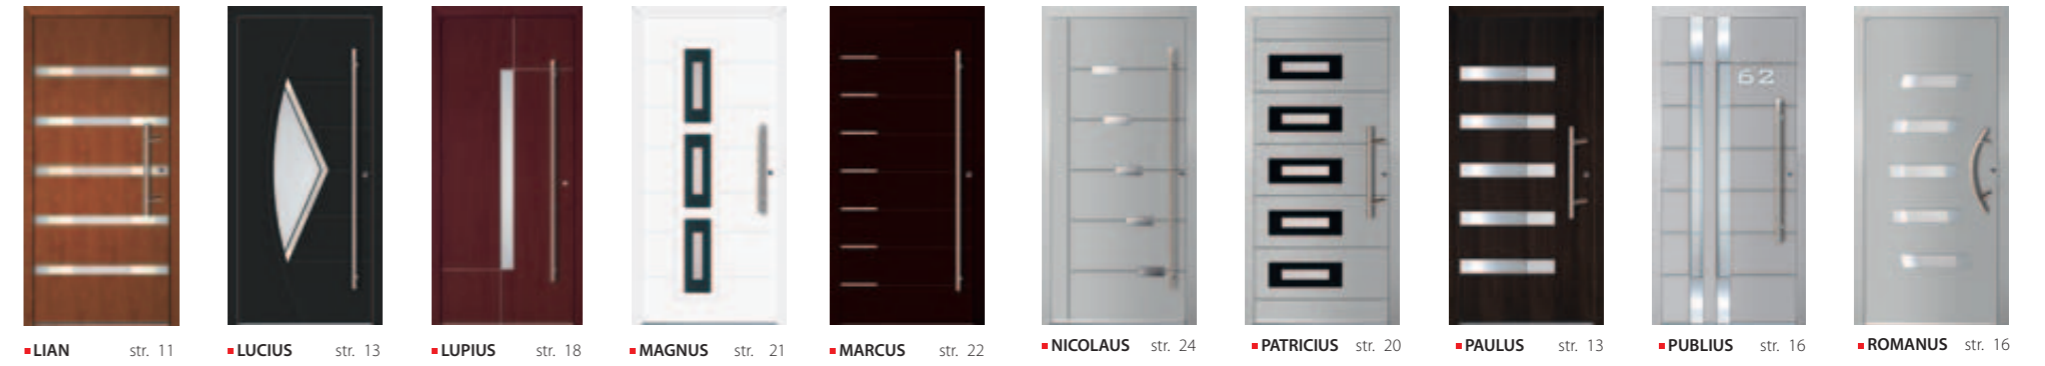

■ **LIAN** str. 11 ■ **LUCIUS** str. 13 ■ **LUPIUS** str. 18 ■ **MAGNUS** str. 21 ■ **MARCUS** str. 22 ■ **NICOLAUS** str. 24 ■ **PATRICIUS** str. 20 ■ **PAULUS** str. 13 ■ **PUBLIUS** str. 16 ■ **ROMANUS** str. 16