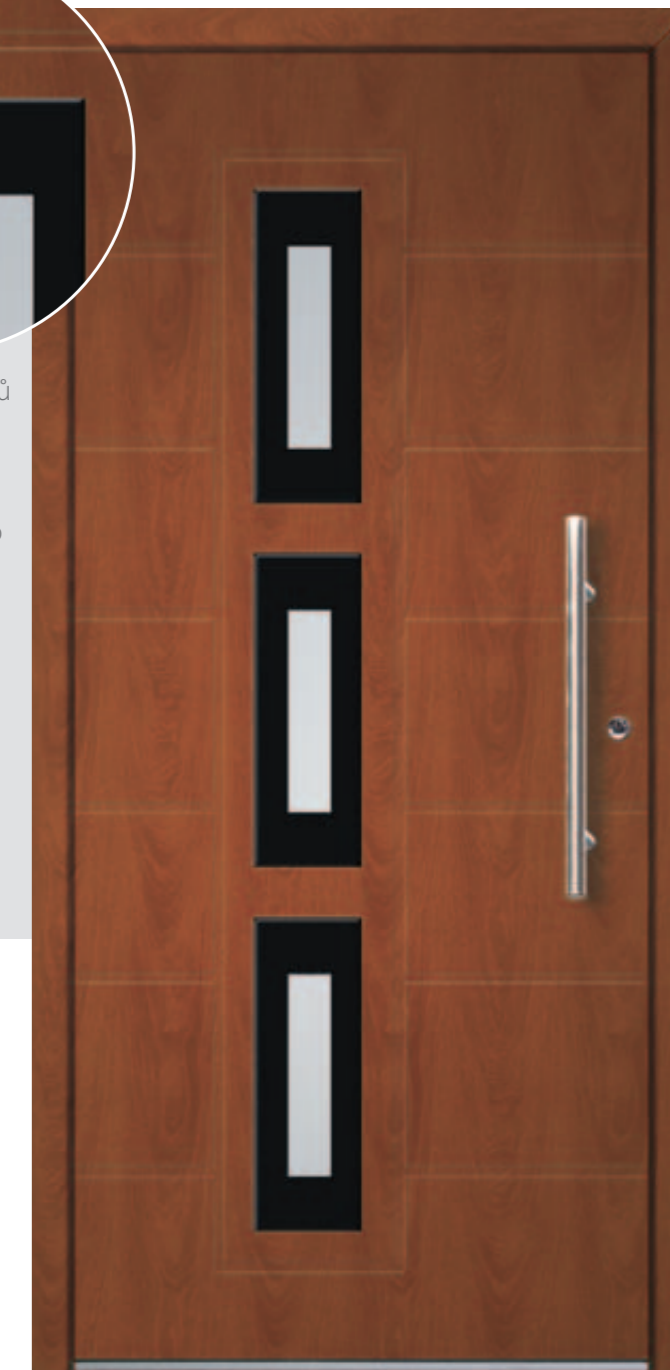

■ MAGNUS

matné sklo, předsazená dveřní
výplň, exteriérové aplikace
z černého skla ESG
barva: DECORAL Zlatý dub
madlo P10.600