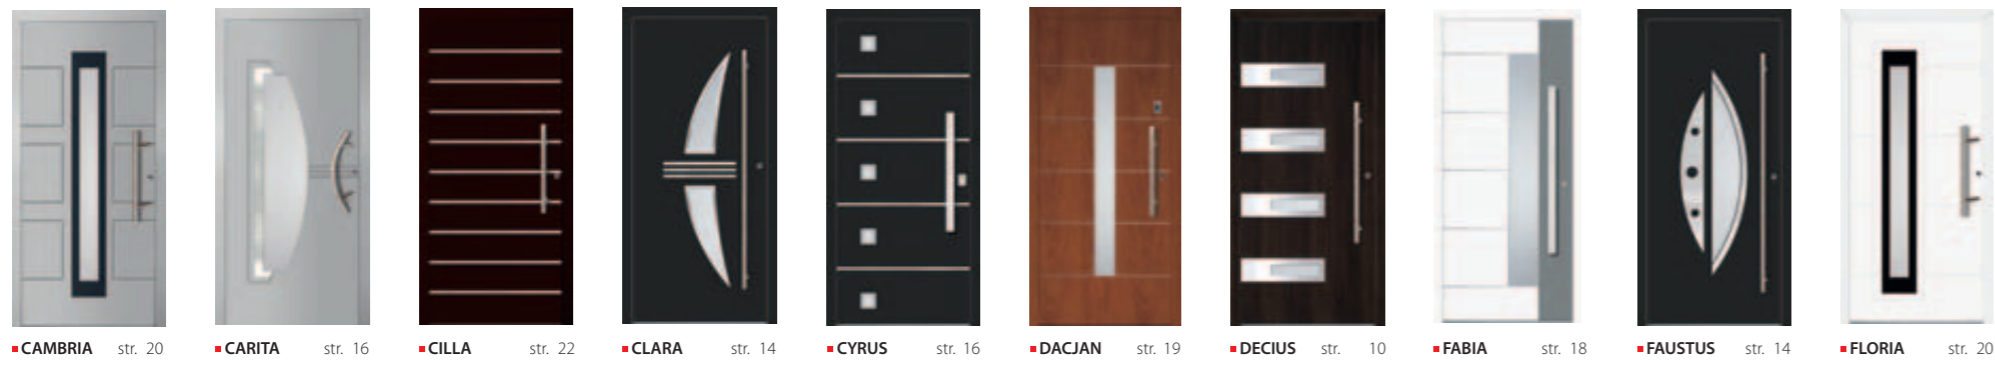

■ **CAMBRIA** str. 20 ■ **CARITA** str. 16 ■ **CILLA** str. 22 ■ **CLARA** str. 14 ■ **CYRUS** str. 16 ■ **DACJAN** str. 19 ■ **DECIUS** str. 10 ■ **FABIA** str. 18 ■ **FAUSTUS** str. 14 ■ **FLORIA** str. 20