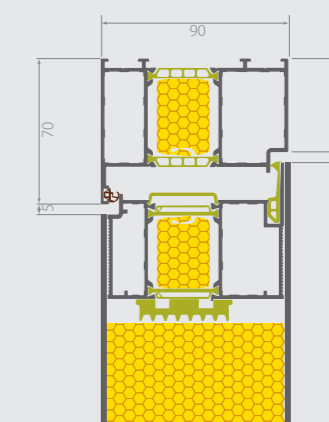

Dveře s oboustranně předsazenou dvevní výplní

pohled zevnitř

Výplň o síle 90 mm
Koef. $U=0,74$ [W/m^2K]

Průřez profilem rámu dveří o síle 90 mm
s výplní o síle 90 mm

zárubeň
křídlo

tepelněizolační vložka
dvevní práh