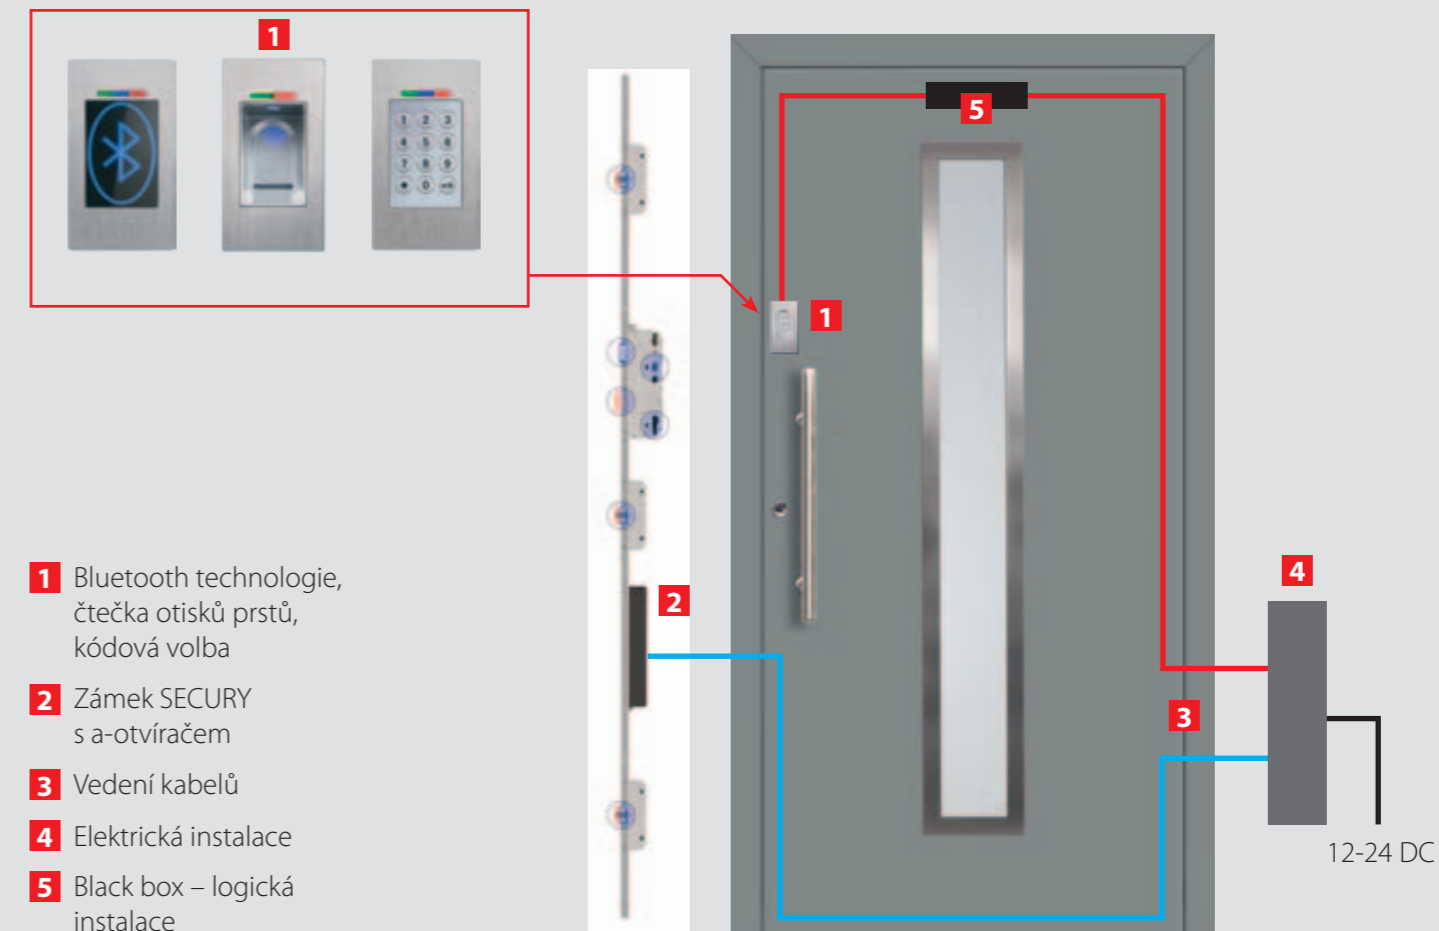

Uzamykací systém můžete kdykoliv otevřít zevnitř pomocí kliky nebo zvenku pomocí klíče.

Výhody systému:

- výrazně zvýšená ochrana proti vloupání,
- dveře nelze deformovat – systém je stabilně uzamčen,
- přestavitelné střelky – možnost použití v levých i pravých dveřích,
- široký výběr doplňků.

Vícebodová zamykání SECURITY Automatic s a-otvíračem

Dveře se z vnější strany odemykají bezdotykově prostřednictvím SECURITY COMFORT a elektronického klíče. Po přitažení se dveře opět uzamknou v několika bodech.

Výhody systému:

- odolnější proti vloupání,
- dveře nelze deformovat – systém je stabilně uzamčen,
- usnadněné otevírání – není třeba použít sílu, aby se závory vrátili při otočení klíčem.

Střelkové závory se motoricky zatáhnou do křídla. Rámová část není pohyblivá, což zvyšuje úroveň zabezpečení. Ovládacím prvkem na vnější straně dveří je biometrický snímač, nebo dotykový senzor integrovaný v madle.