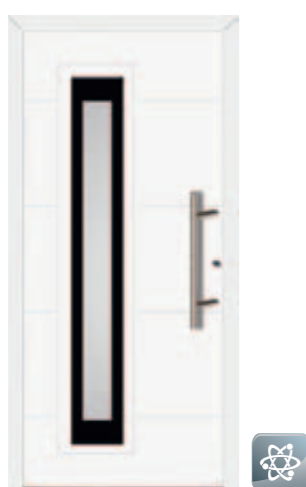

■ FLORIA

matné sklo, předsazená dveřní výplň
exteriérové aplikace z černého skla ESG
barva: RAL 9016
madlo P45.600