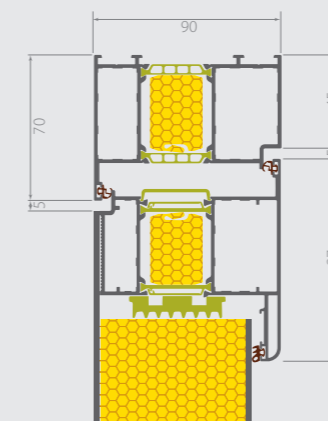

Dveře s jednostranně předsazenou dvevní výplní

pohled zevnitř

Výplň o síle 76 mm
Koef. $U=0,79$ [W/m^2K]

Průřez profilem rámu dveří o síle 90 mm
s výplní o síle 76 mm