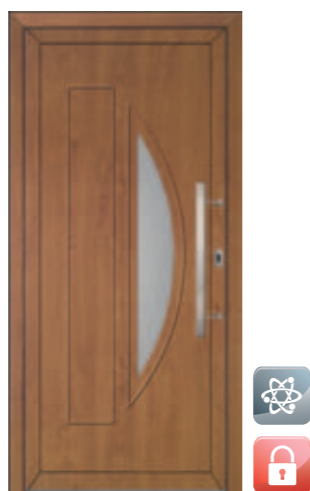

■ **SATOKO**
matné sklo, vložená dveřní výplň
barva: RENOLIT Winchester
madlo Q90.800