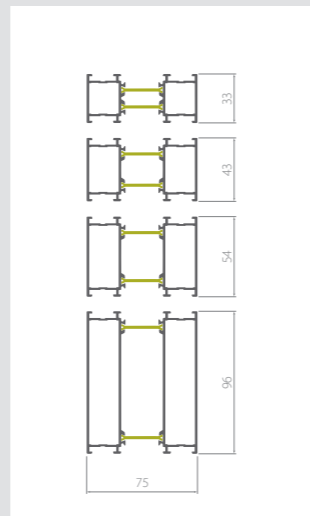

Pro zajištění ještě větší stability dveří je možné za příplatek objednat montáž **podstavby prahu**.

Rozšíření
je dostupné v znázorněných rozměrech, díky čemuž si můžete vyskládat základnu s potřebnou výškou.