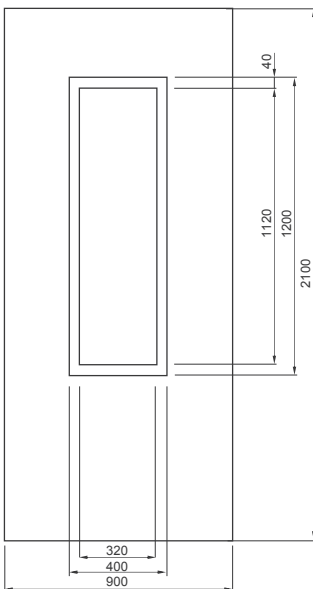

Mandava

Berounka Minimální rozměry 500 x 1665 mm

K41 Minimální rozměry 480 x 1600 mm

K900 Minimální rozměry 700 x 1600 mm

Korund Minimální rozměry 480 x 1600 mm

Lamela E Minimální rozměry -

Mandava Minimální rozměry 700 x 1700 mm