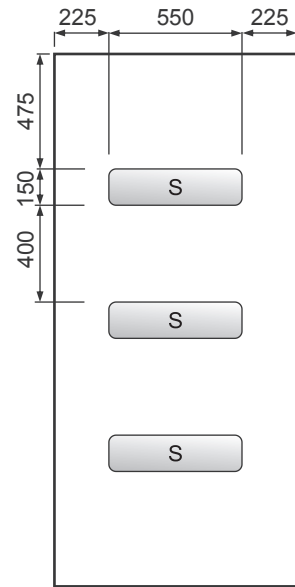

Mandava

Berounka Minimální rozměry 500 x 1665 mm

K41 Minimální rozměry 480 x 1600 mm

K900 Minimální rozměry 700 x 1600 mm

Korund Minimální rozměry 480 x 1600 mm

Lamela E Minimální rozměry -

Mandava Minimální rozměry 700 x 1700 mm