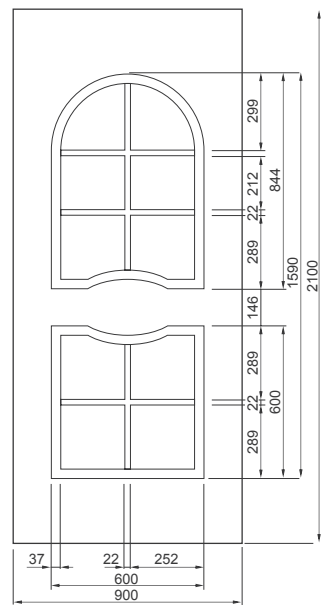

Mandava

Berounka Minimální rozměry 500 x 1665 mm

K41 Minimální rozměry 480 x 1600 mm

K900 Minimální rozměry 700 x 1600 mm

Korund Minimální rozměry 480 x 1600 mm

Lamela E Minimální rozměry -

Mandava Minimální rozměry 700 x 1700 mm