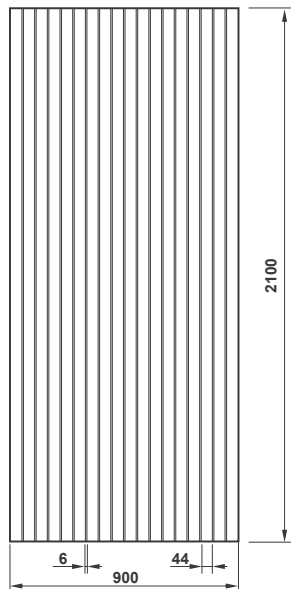

Mandava

Berounka Minimální rozměry 500 x 1665 mm

K41 Minimální rozměry 480 x 1600 mm

K900 Minimální rozměry 700 x 1600 mm

Korund Minimální rozměry 480 x 1600 mm

Lamela E Minimální rozměry -

Mandava Minimální rozměry 700 x 1700 mm