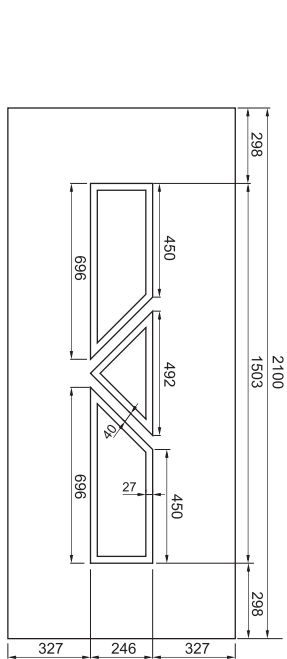

DVEŘNÍ VÝPLNĚ

**AKČNÍ
NABÍDKA**

www.vptrend.cz

Berounka

K41

K900

Korund

Lanela E

Mandava

Berounka Minimální rozměry 500 x 1665 mm

K41 Minimální rozměry 480 x 1600 mm

K900 Minimální rozměry 700 x 1600 mm

Korund Minimální rozměry 480 x 1600 mm

Lamela E Minimální rozměry -

Mandava Minimální rozměry 700 x 1700 mm