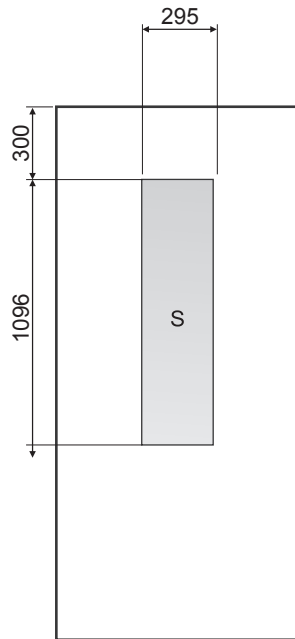

DVEŘNÍ VÝPLNĚ

**AKČNÍ
NABÍDKA**

www.vptrend.cz

Berounka

K41

K900

Korund

Lanela E

Mandava

Berounka Minimální rozměry 500 x 1665 mm

K41 Minimální rozměry 480 x 1600 mm

K900 Minimální rozměry 700 x 1600 mm

Korund Minimální rozměry 480 x 1600 mm

Lamela E Minimální rozměry -

Mandava Minimální rozměry 700 x 1700 mm