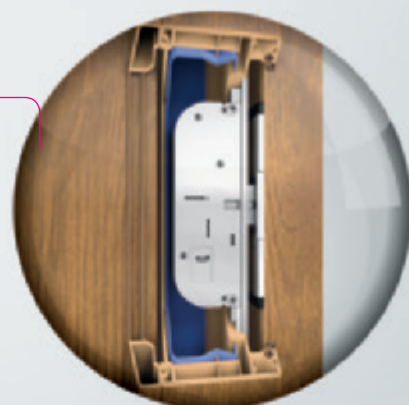

Mahagon

Amarena II

Siena rosso

V nabídce najdete několik desítek barevných odstínů

Vícebodový Zámek

Jeden zámek, zamykající dveře ve třech bodech, poskytuje ochranu dveří před nežádoucími hosty. Toto řešení splňuje požadavky pojišťoven pro zabezpečení vchodových dveří, což znamená, že už není potřeba použití dalšího zámku.