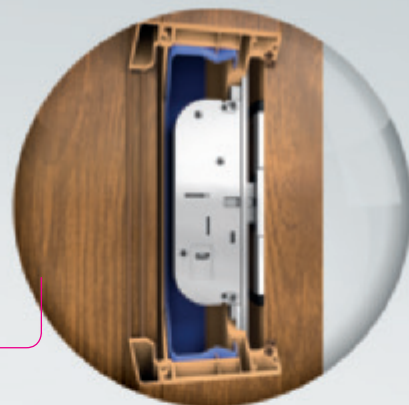

Mahagon

Amarena II

Siena rosso

V nabídce najdete několik desítek barevných odstínů

Vícebodový Zámek

Jeden zámek, zamykající dveře ve třech bodech, poskytuje ochranu dveří před nežádoucími hosty. Toto řešení splňuje požadavky pojišťoven pro zabezpečení vchodových dveří, což znamená, že už není potřeba použití dalšího zámku.