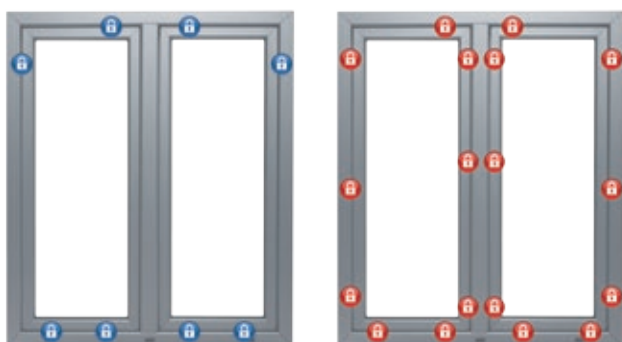

Bezpečnostní kování

třída odolnosti WK1

třída odolnosti WK2*

* počet bezpečnostních čepů závisí na konstrukci a rozměrech okna