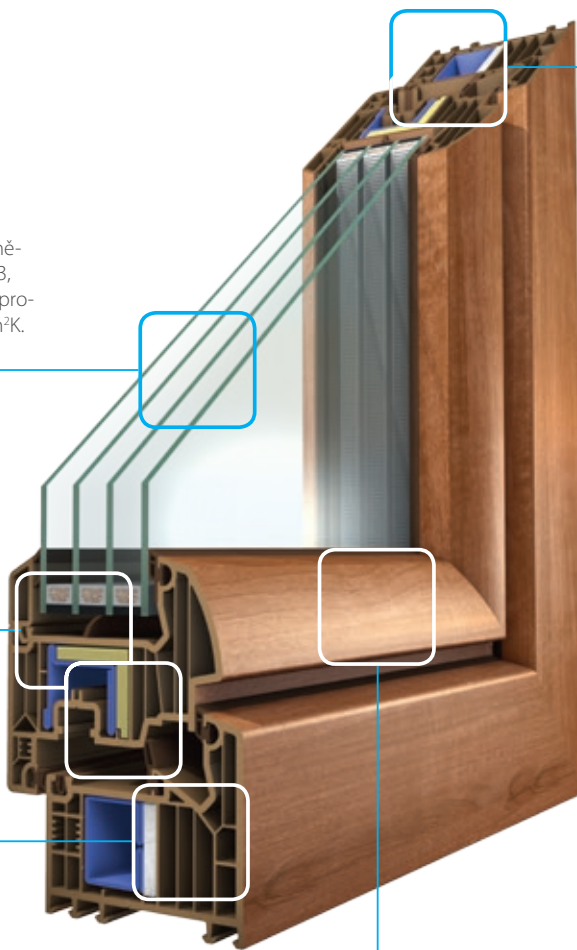

I WINERGETIC PREMIUM PASSIVE

Čtyřsklo (volitelná možnost) – soustava čtyř skleněných tabulí se součinitelem prostupu tepla $U_g=0,3$, vyplněná kryptonem, umožňující snížit součinitel prostupu tepla pro celé okno na úroveň $U_w=0,6 \text{ W/m}^2\text{K}$. Toto řešení splňuje požadavky pro pasivní okna.

Těsnění – dvě další středová těsnění zlepšují těsnost a energoúsporné vlastnosti okna.

7komorový profil – energie šetřící 7komorový okenní profil se zastavěnou šířkou 82 mm umožňuje významně snížit výdaje na topení.

Elegantní tvar – z vnitřní strany zaoblený profil dává oknu neopakovatelný vzhled. Celek doplňují elegantní doplňky a příslušenství řady dESIGN+: klika, kryty pantů a nové bezpečnostní čepy.

Zesílení profilu

Představujeme nový druh tepelného zesílení navrženého OKNOPLASTem. Tento inovační systém se skládá ze dvou tepelných bariér.

Jedné vyrobené z aerogelu a použité v rámu, a druhé z polyuretanové pěny použité v křídle. Dodejme, že jako jediný výrobce na světě jsme použili bariéru z aerogelu v zesílení plastových oken.

Aerogel se vyrábí s využitím nanotechnologií. Doposud se využíval v leteckém a automobilovém průmyslu, při stavbě lodí a konstruování kosmických skafandrů. Pro pevná tělesa se jedná o materiál s nejmenším součinitelem tepelné vodivosti. Navíc je velmi stálý, lehký a třikrát teplejší než dosud na trhu dostupná hmota styrodur.

Použití ocelové výtzuhy s tepelnou bariérou dává konstrukci stejnou tuhost, jako standardní ocelová výtzuha. Díky tomu lze okna Winergetic Premium Passive vyrábět v takových velikostech, jako ta s obvyčejným ocelovým zesílením. Okna s naším novým zesílením splňují požadavky pro použití v pasivních domech ($U_f < 1,0 \text{ W/m}^2\text{K}$).