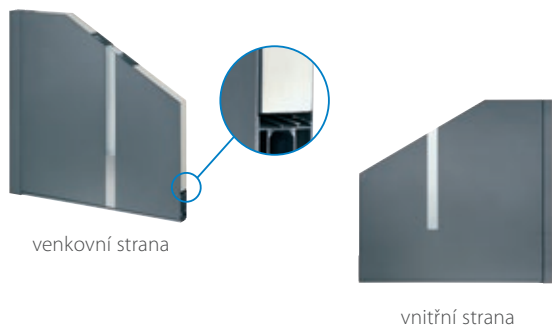

s výplní oboustranně překrývající křídlo