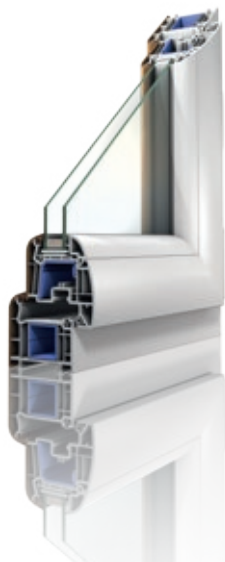

Platinum

Rafinovaná estetika a funkčnost

- moderní, pětikomorový systém profilů se zastavěnou šířkou 70 mm
- revoluční, na trhu první dovnitř zaoblený okenní profil z dílny OKNOPLASTu, chráněný jako vzor Společenství
- možnost vybavení neviditelnými okenními panty Invisso