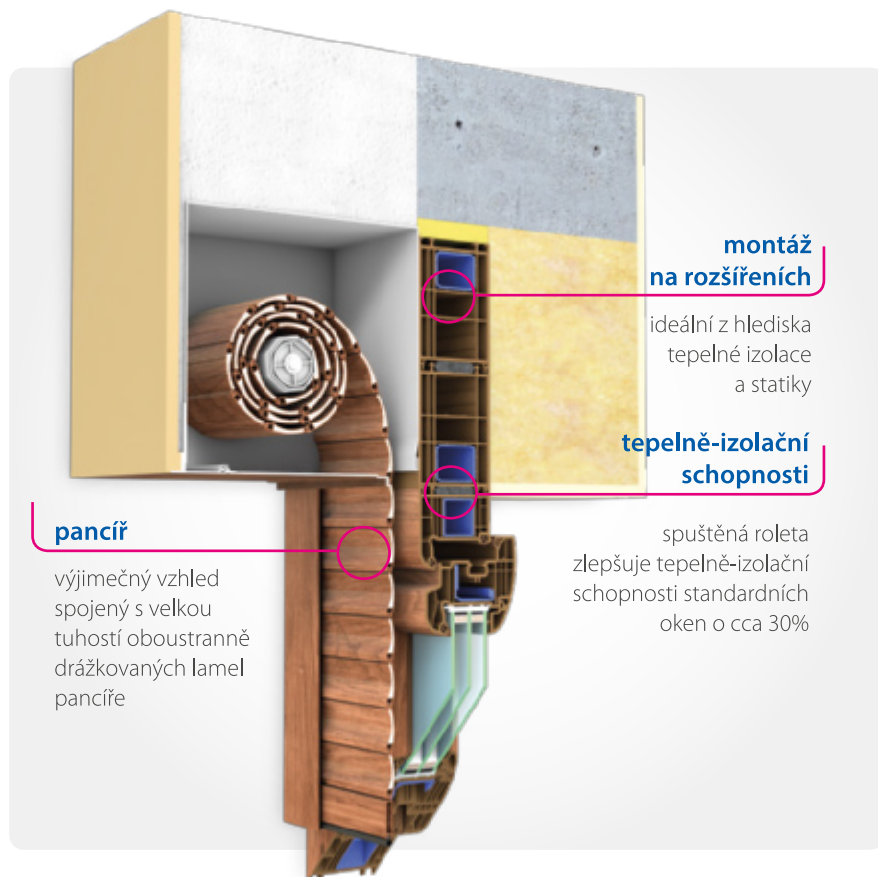

## Roleta OKNOPLAST TERRA

Systém určený k namontování na vnější straně okna. Kazety a pancíře jsou provedeny z kvalitního lakovaného hliníku, což zaručuje dlouholeté bezproblémové používání venkovních rolet. Roleta Terra je k dostání v mnoha barevných variantách, což umožňuje jejich sladění s fasádou budovy.

## Roleta OKNOPLAST SOL

Systém určený k napojení na okno a namontování do okenního otvoru. Uvnitř roletové kazety vyrobené z plastu je vrstva polystyrénu, který chrání před tepelnými ztrátami. Servisní klapka je umístěna na dolní straně rolety, což umožňuje její zabudování z obou stran. Tímto je také zaručený nerušený estetický vzhled fasády.

## Roleta OKNOPLAST LUNA

Systém určený pro použití z vnější strany okna. Existují dva způsoby montáže:

- bez okenního nadpraží ve tvaru písmene L. V tomto případě doporučujeme použití rozšíření, které umožní provést montáž bez přestavby stávajícího nadpraží. Předností tohoto řešení je záruka špičkového vzhledu a perfektních tepelněizolačních parametrů
- s přihlédnutím k projektu a etapě výstavby domu s nadpražím ve tvaru obráceného písmene L. Takový systém instalace zaručuje velmi dobré tepelně-izolační vlastnosti.

Kazeta rolety Luna je vyrobena z hliníku. Lze ji zabudovat tak, že se ponechá přístup pouze k revizní klapce, která je v její dolní části. Toto řešení zvyšuje estetickou hodnotu fasády.

- součásti zástavby rolety a pancíře jsou vyrobeny z hliníku
- instalovat lze jak v existujících budovách, tak v novostavbách
- výjimečné „teplé namontování“ profilů rozšiřujících okenní rám, součinitel tepelného průniku na úrovni  $U=0,5W/m^2K$  (v oblasti kazety), tedy blízky tepelnému průniku zdi se správně provedeným zateplením. Parametry jsou potvrzené certifikáty.