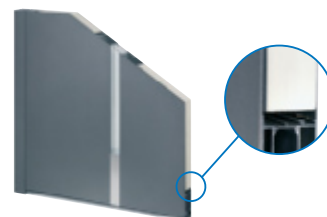

s výplní oboustranně překrývající křídlo

venkovní strana