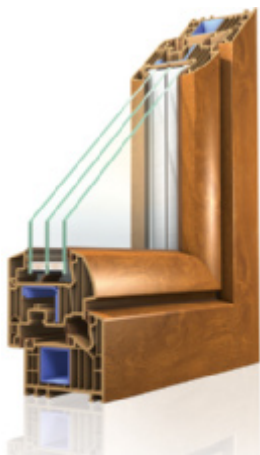

Winergetic Premium

Nová dimenze úspor

- autorský tvar profilu k dostání výhradně u OKNOPLASTu
- výborné tepelně-izolační vlastnosti
- nižší hmotnost skel umožňující vytvářet větší a atypické konstrukce
- řešení pro nízkoenergetické domy