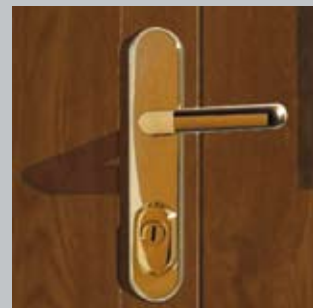

PERITO

Automatická rozvora

Při jejím použití zůstávají dveře při zavírání uzavřené v rámu ve třech bodech najednou. Tento způsob zavírání zaručuje dveřím výjimečnou těsnost, pevnost a statiku. Automat splňuje požadavky pojišťoven v oblasti zajištění venkovních vchodových dveří proti vloupání, což znamená, že není třeba používat další přídatný zámek.

Kliky a madla

V nabídce jsou různé barvy a vzory klik a madel. Jejich široký výběr, stejně tak, jako výběr dalšího příslušenství ke dveřím - kukátek, klepátek nebo dekoračních dopisních schránek, dodává Vašemu vchodu individuální charakter.

Panty

Jsou seřizované ve třech rovinách, což zaručuje vchodovým dveřím z nabídky OKNOPLAST-Group fungování bez poruchy po mnoho let. Ručně malované, v barvách sladěných s barvou dveří.

Práh

Teplý práh s tepelnou přeložkou, chrání proti promrzání dveří a proudění vzduchu kolem jejich obvodu. Nepochybnou předností prahu je také jeho malá výška, zaručující komfortní používání dveří.

Výztuž

Ocelová, uzavřená v křídle s tloušťkou do 3 mm, způsobuje, že dveře jsou pevné a tuhé. Díky tomu jsou dveře mimo jiné odolné proti povětrnostním vlivům a lze je používat v domech nezávisle na světové straně.